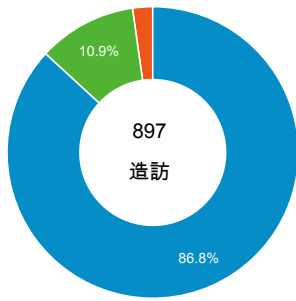

報表01_訪客

2013年12月23日 - 2013年12月29日

平均造訪停留時間和單次造訪頁數

造訪地圖

跳出率和平均造訪停留時間

造訪 (依瀏覽器分組)

造訪和不重複訪客

造訪和新造訪率 (依 行動裝置資訊 分組)

造訪和新造訪

造訪 (依 裝置類別 分組)

造訪 (依語言分組)

■ desktop ■ mobile ■ tablet

語言	造訪
zh-tw	844
zh-cn	23
en-us	18
en	5
ja	4
zh-hk	3