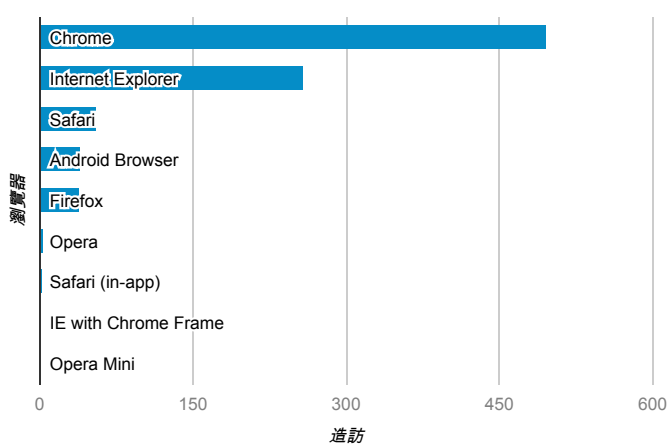

報表01_訪客

2013年12月23日 - 2013年12月29日

平均造訪停留時間和單次造訪頁數

造訪地圖

跳出率和平均造訪停留時間

造訪 (依瀏覽器分組)

造訪和不重複訪客

造訪和新造訪率 (依 行動裝置資訊 分組)