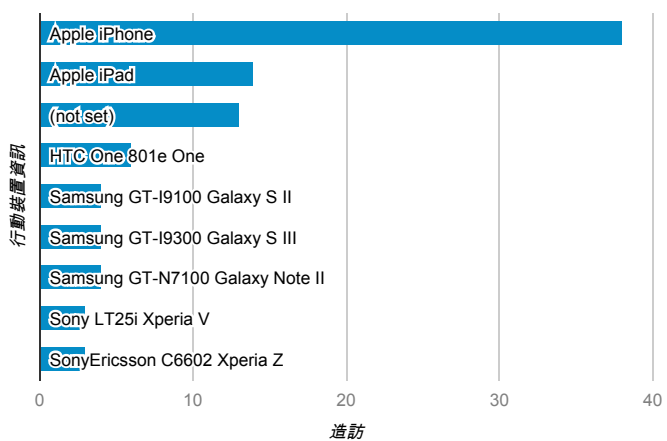

報表01_訪客

2013年12月23日 - 2013年12月29日

平均造訪停留時間和單次造訪頁數

造訪地圖

跳出率和平均造訪停留時間

造訪 (依瀏覽器分組)

造訪和不重複訪客

造訪和新造訪率 (依 行動裝置資訊 分組)