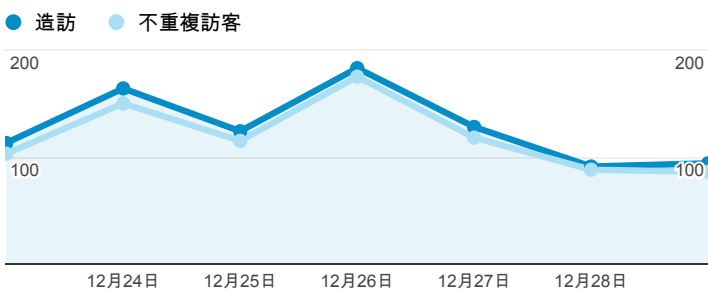

報表01_訪客

2013年12月23日 - 2013年12月29日

平均造訪停留時間和單次造訪頁數

造訪地圖

跳出率和平均造訪停留時間

造訪 (依瀏覽器分組)

造訪和不重複訪客

造訪和新造訪率 (依 行動裝置資訊 分組)