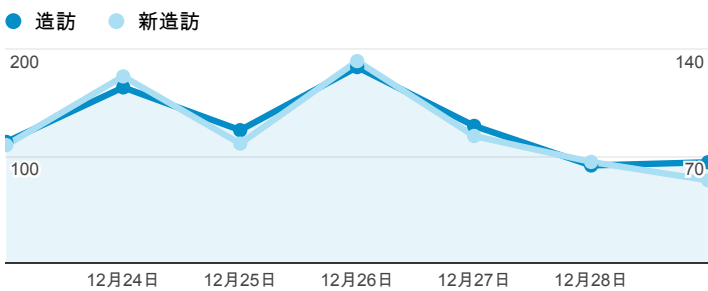

造訪和新造訪

造訪 (依 裝置類別 分組)