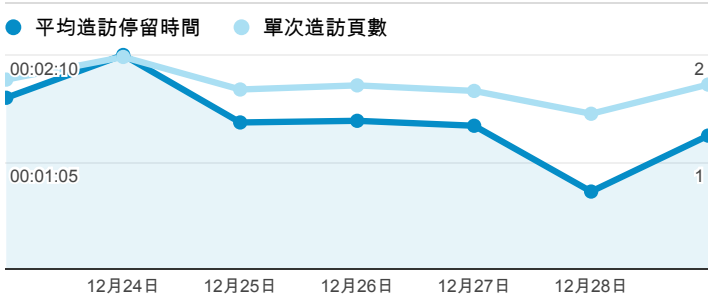

報表01_訪客

2013年12月23日 - 2013年12月29日

平均造訪停留時間和單次造訪頁數

造訪地圖

跳出率和平均造訪停留時間

造訪 (依瀏覽器分組)

造訪和不重複訪客

造訪和新造訪率 (依 行動裝置資訊 分組)