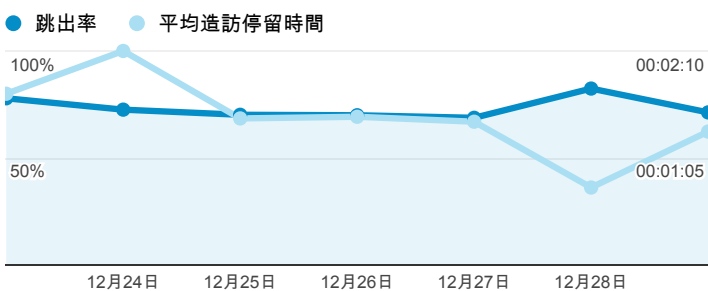

報表01_訪客

2013年12月23日 - 2013年12月29日

平均造訪停留時間和單次造訪頁數

造訪地圖

跳出率和平均造訪停留時間

造訪 (依瀏覽器分組)

造訪和不重複訪客

造訪和新造訪率 (依 行動裝置資訊 分組)